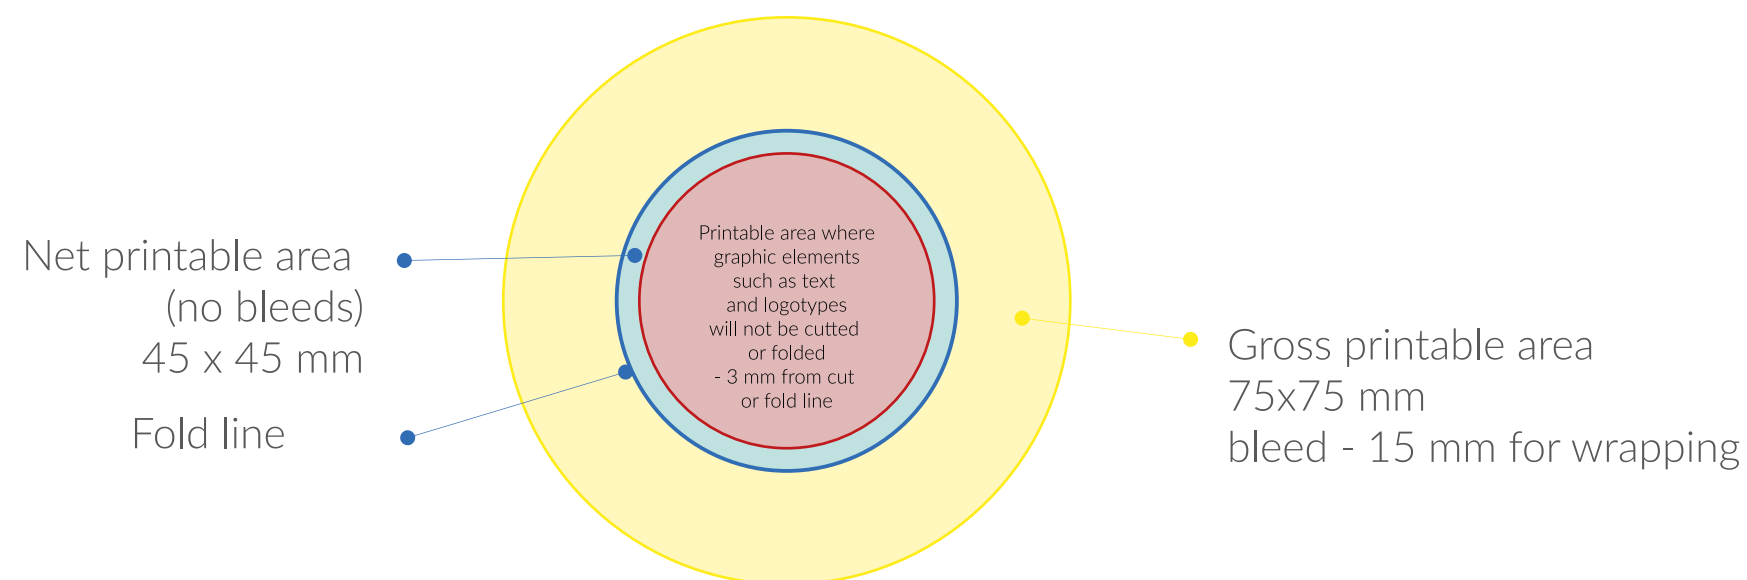

### Button ø 56

### Button ø 45

### Button ø 33