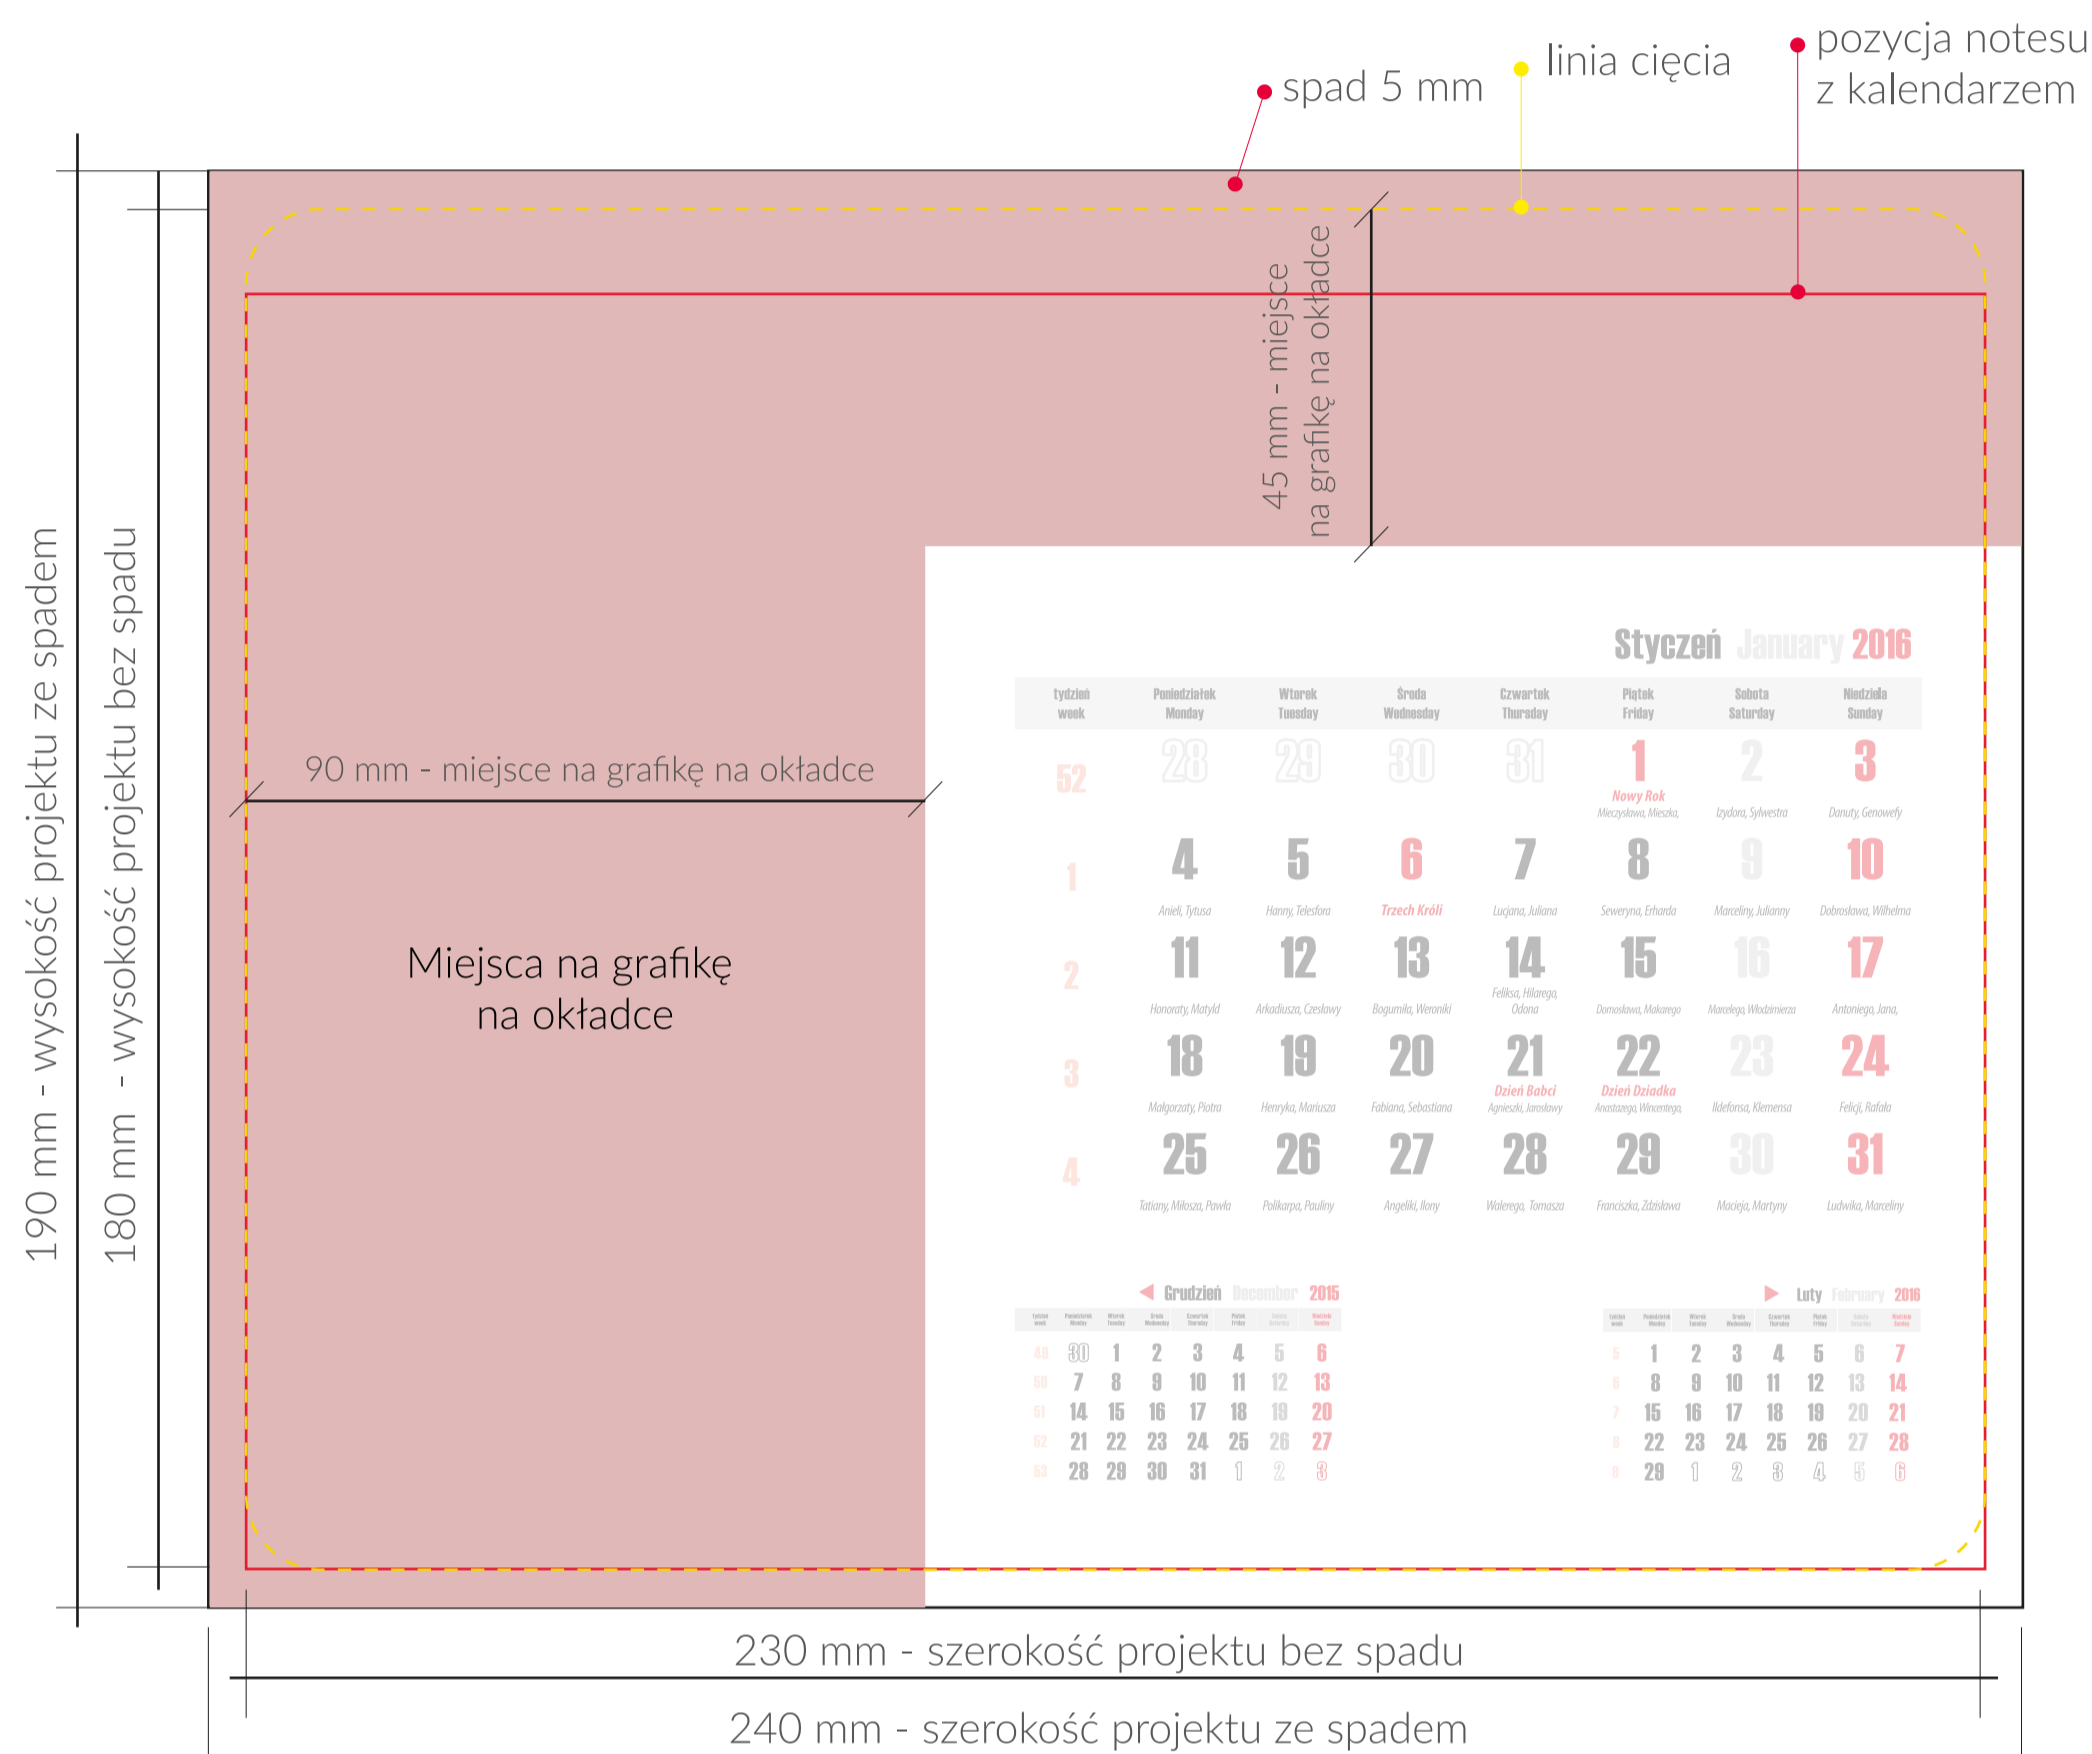

# Sposób przygotowania projektu

Podkładka pod mysz z kalendarzem  
230 x 180 mm

## OKŁADKA