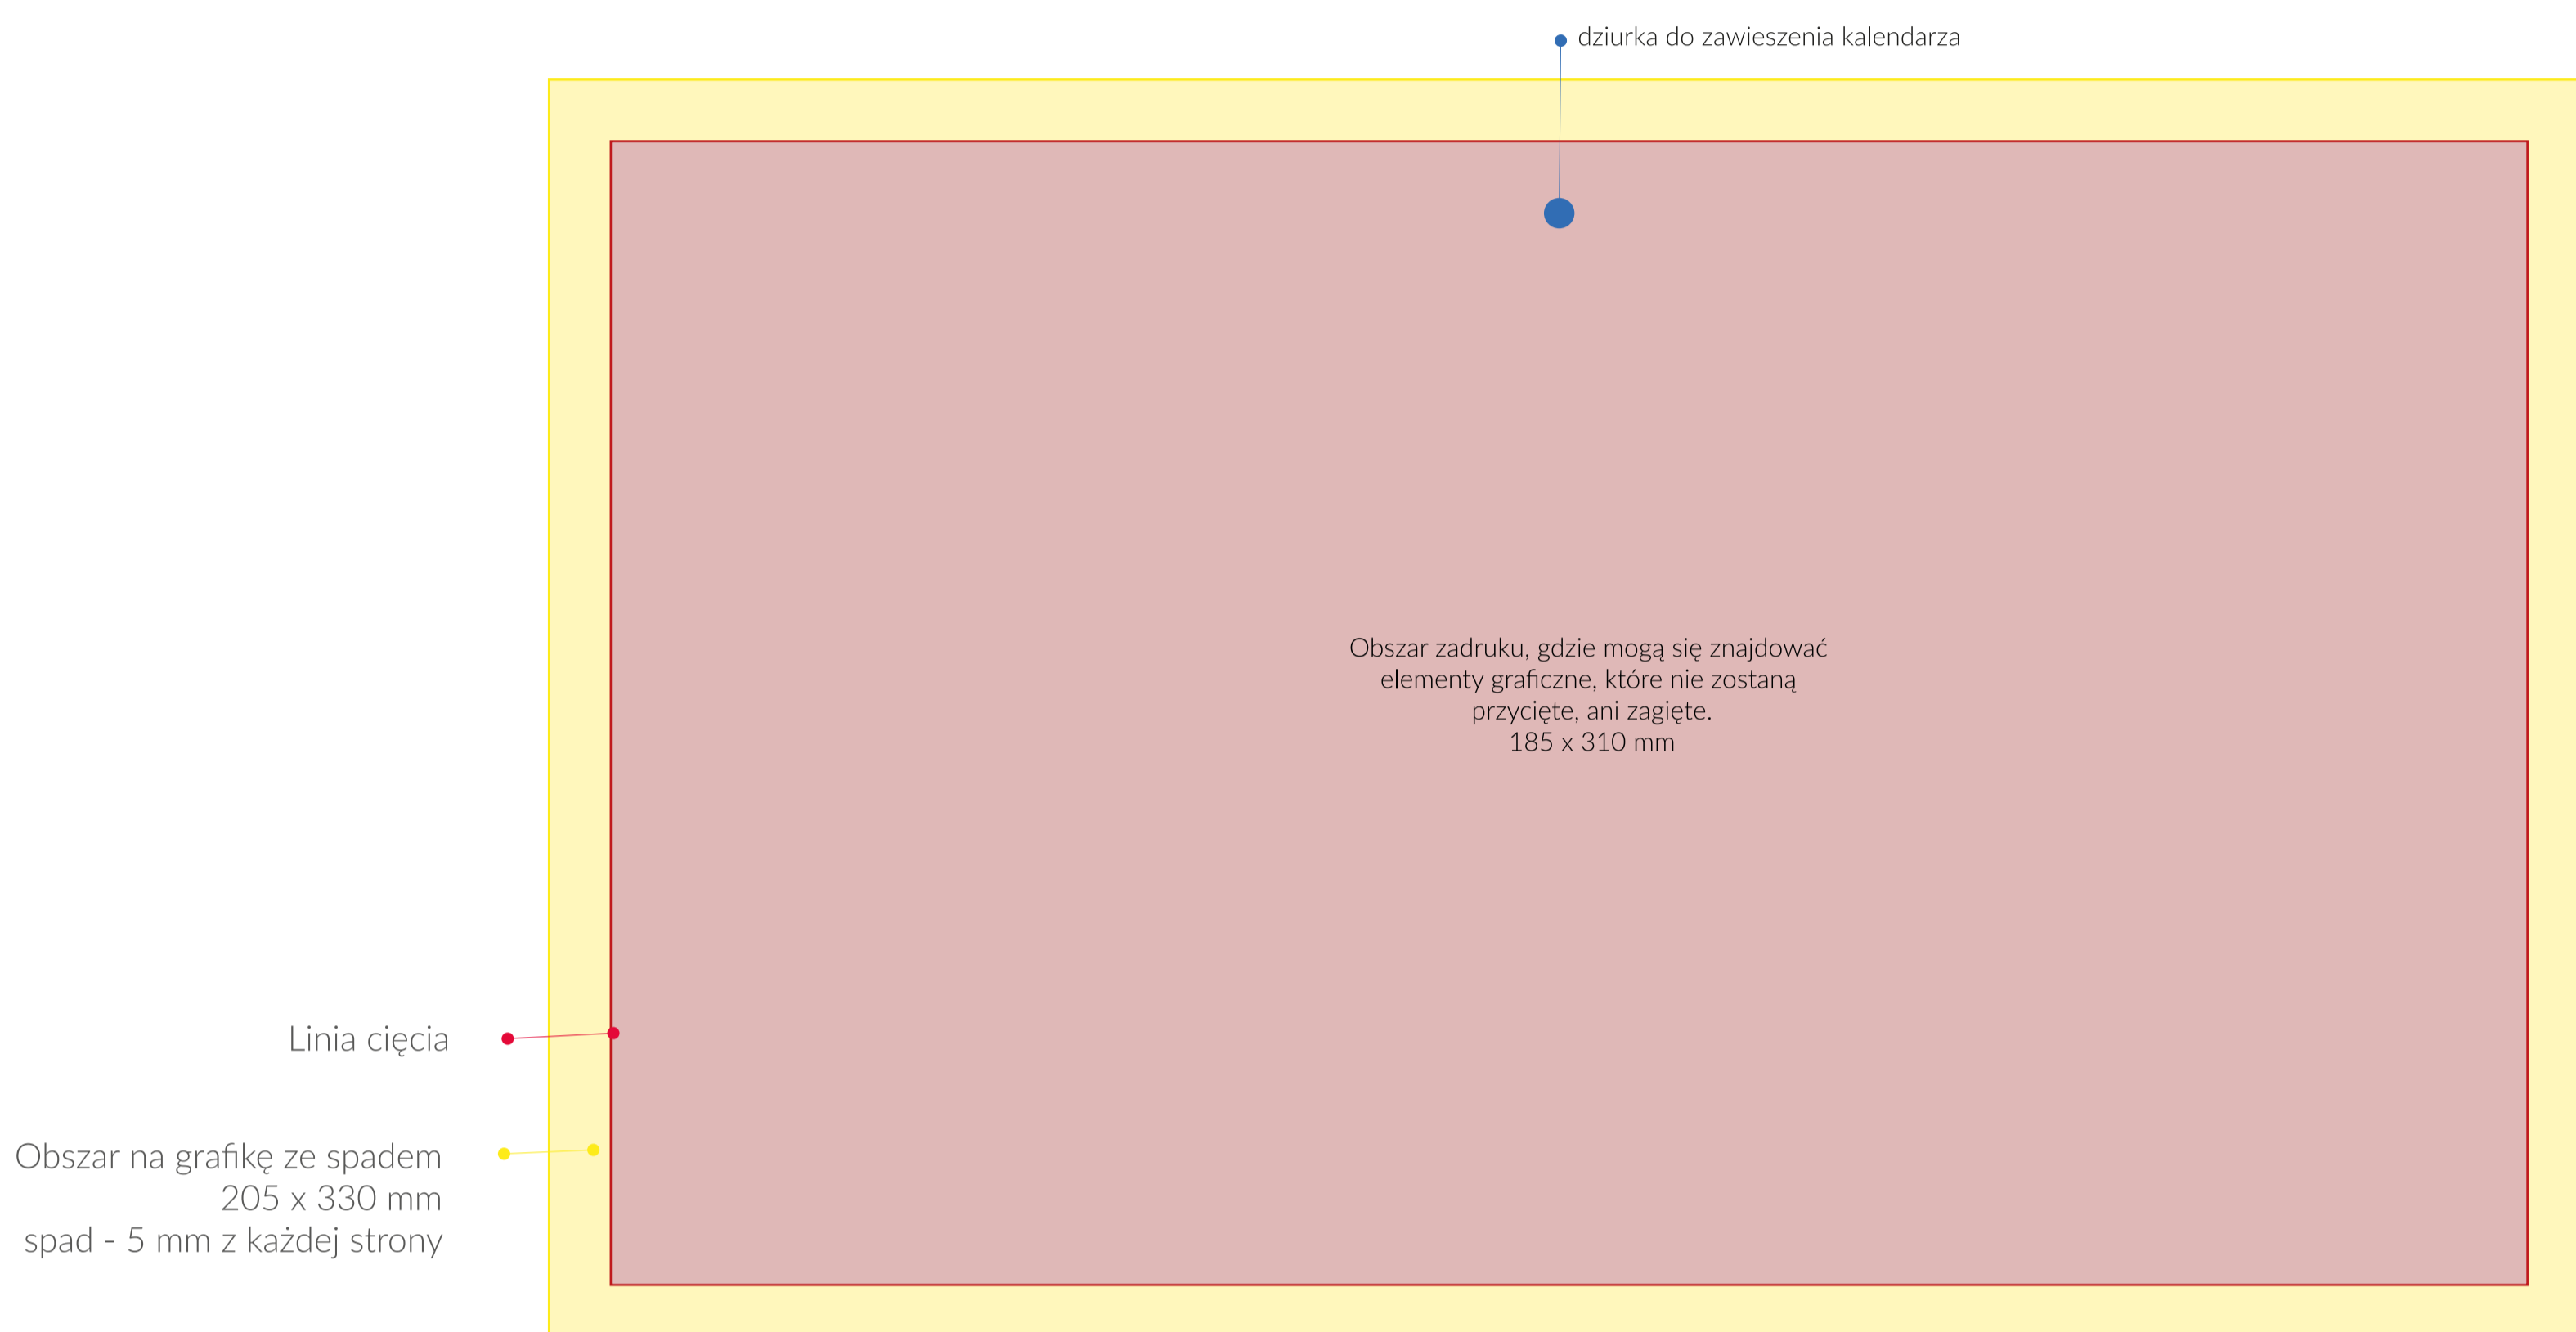

Sposób przygotowania projektu

Kalendarz trójdzielny
z płaską główką
310 x 655 mm

GŁÓWKA

PLECKI

Sposób przygotowania projektu

Kalendarz trójdzielny
z wypukłą główką
310 x 655 mm

GŁÓWKA

PLECKI