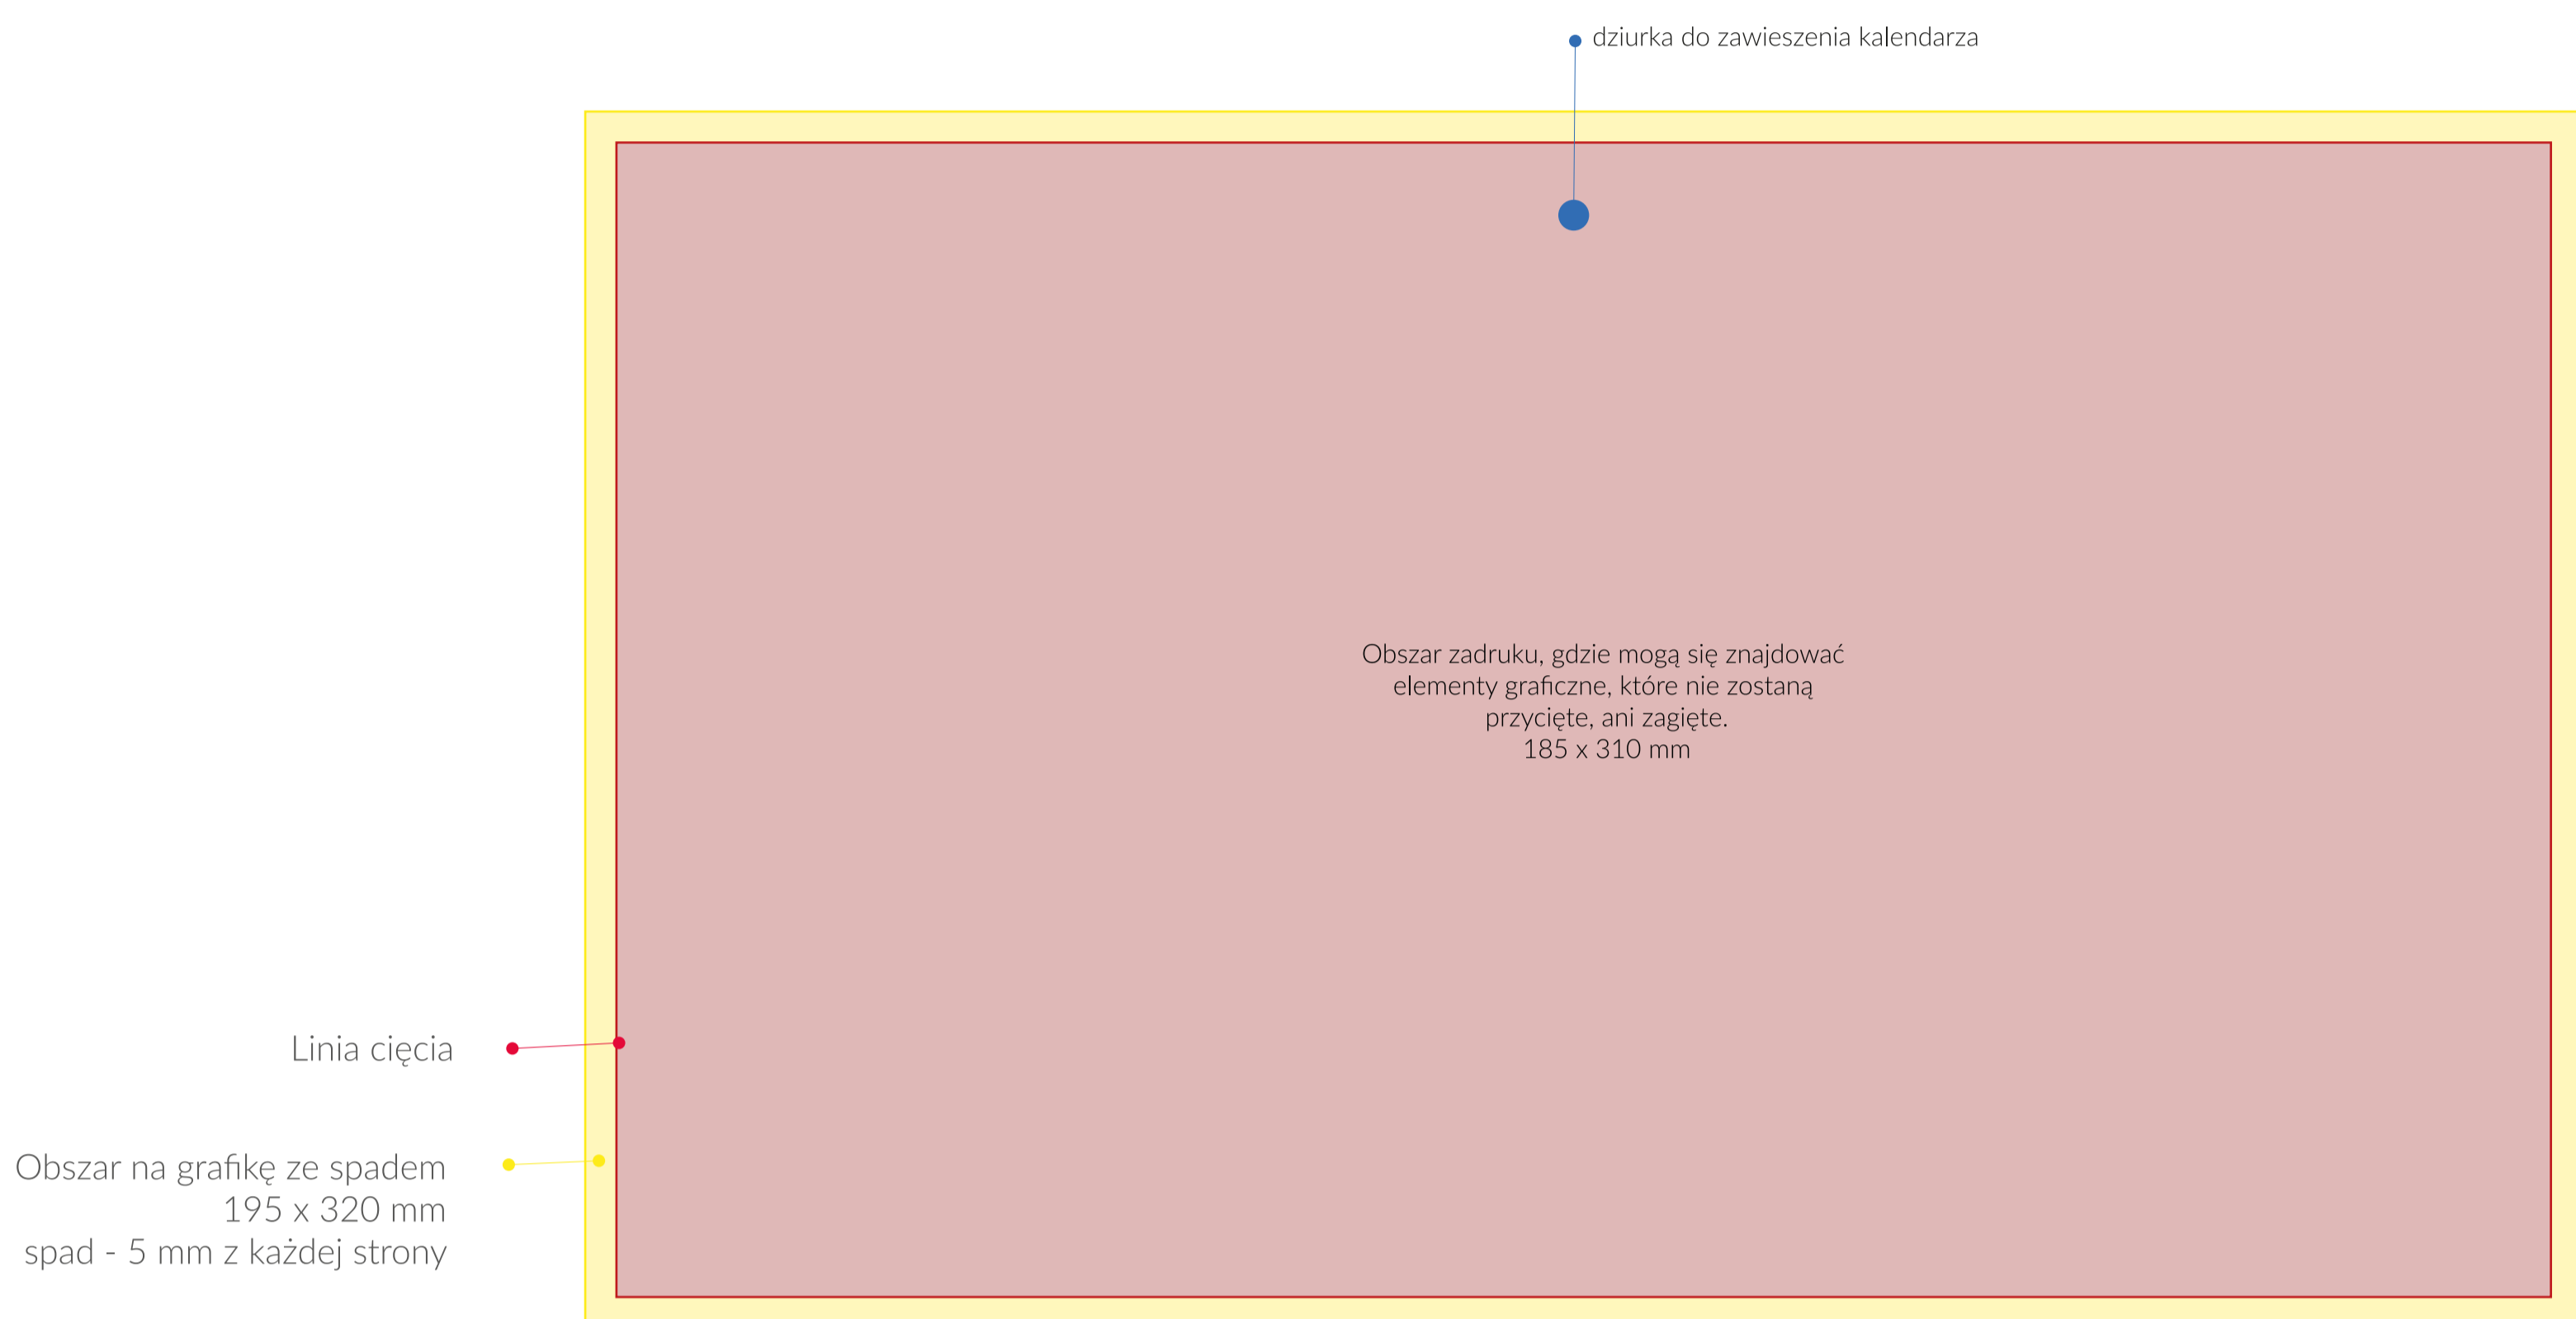

Sposób przygotowania projektu

Kalendarz trójdzielny
z płaską główką
310 x 655 mm

GŁÓWKA

PLECKI

Sposób przygotowania projektu

Kalendarz trójdzielny
z wypukłą główką
310 x 655 mm

GŁÓWKA

PLECKI